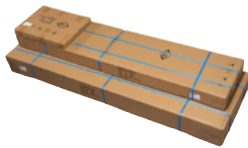

## Caractéristiques techniques

- 4 montants 19 pouces gradués en U réglables en profondeur
- Porte avant : saloon en nid d'abeille à poignées escamotables
- Porte arrière : saloon en nid d'abeille à poignées escamotables
- Panneaux latéraux pleins avec serrure
- Entrées de câbles brossées, coulissantes et anti-poussière
- Indice de protection : IP20
- Charge admissible : **1200 kg**
- Couleur : RAL 9005 - Résistant contre les chocs
- Livré avec : 4 vérins réglables, 1 kit de 20 écrous cage easy

## Les + produit

Porte : saloon avant et arrière

Baie en kit : Temps de montage 30 min

Charge admissible  
**1200 kg**

Serrure sur toutes  
les faces

Porte nid d'abeille  
ouverture à 135°

## Références

H x l x p	Référence (Montée)	Référence (En kit)
47 U - 600 x 1000	/	<b>XT-S6-4760100KN</b>
47 U - 800 x 1000	/	<b>XT-S6-4780100KN</b>
47 U - 600 x 1200	/	<b>XT-S6-4760120KN</b>
47 U - 800 x 1200	/	<b>XT-S6-4780120KN</b>