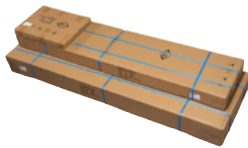

Caractéristiques techniques

- 4 montants 19 pouces gradués en U réglables en profondeur
- Porte avant : saloon en nid d'abeille à poignées escamotables
- Porte arrière : saloon en nid d'abeille à poignées escamotables
- Panneaux latéraux pleins avec serrure
- Entrées de câbles brossées, coulissantes et anti-poussière
- Indice de protection : IP20
- Charge admissible : **1200 kg**
- Couleur : RAL 9005 - Résistant contre les chocs
- Livré avec : 4 vérins réglables, 1 kit de 20 écrous cage easy

Les + produit

Porte : saloon avant et arrière

Baie en kit : Temps de montage 30 min

 Charge admissible **1200 kg**

 Serrure sur toutes les faces

 Porte nid d'abeille ouverture à 135°

Références

H x l x p	Référence (Montée)	Référence (En kit)
32 U - 600 x 1000	XT-S6-3260100MN	XT-S6-3260100KN