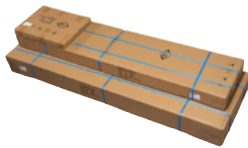

Caractéristiques techniques

- 4 montants 19 pouces gradués en U réglables en profondeur
- Porte avant : saloon en nid d'abeille à poignées escamotables
- Porte arrière : saloon en nid d'abeille à poignées escamotables
- Panneaux latéraux pleins avec serrure
- Entrées de câbles brossées, coulissantes et anti-poussière
- Indice de protection : IP20
- Charge admissible : **1200 kg**
- Couleur : RAL 9005 - Résistant contre les chocs
- Livré avec : 4 vérins réglables, 1 kit de 20 écrous cage easy

Les + produit

Porte : saloon avant et arrière

Baie en kit : Temps de montage 30 min

 Charge admissible **1200 kg**

 Serrure sur toutes les faces

 Porte nid d'abeille ouverture à 135°

Références

H x l x p	Référence (Montée)	Référence (En kit)
26 U - 600 x 1000	XT-S6-2660100MN	XT-S6-2660100KN
26 U - 800 x 1000	XT-S6-2680100MN	XT-S6-2680100KN