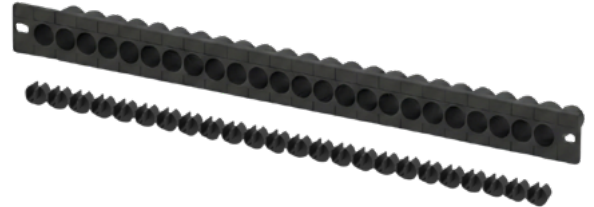

Caractéristiques techniques

- 24 emplacements
- Dimensions L x h x p : 480 (19 pouces) x 40 (1U) x 45 mm
- Couleur : noir RAL 9005
- Matière: ABS
- Livré avec 24 bouchons de blocage

Hauteur	1U
Compatibilité	19 pouces
Nombre de ports	24 ports
Nombre de bouchons	24 bouchons
Couleur	Noir
Matière	ABS
Dimensions (Lxhxp)	480 x 45 x 40 mm