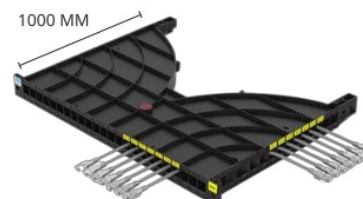

Caractéristiques techniques :

Matière : ABS

Couleur : Noir

Hauteur : 1U

Largeur : 19 pouces (482 mm)

- Permet un brassage simple et identifié
- Fixation sur les 4 montants de la baie
- Compatible avec les différentes armoires du marché

Peut également servir d'étagère support modem

Disponible pour baie de profondeur :

Profondeur **600 mm**

Profondeur **800 mm**

Profondeur **1000 mm**

Exemple d'application :