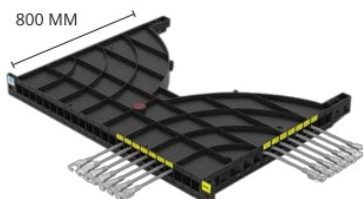

Caractéristiques techniques :

Matière : ABS

Couleur : Noir

Hauteur : 1U

Largeur : 19 pouces (482 mm)

- Permet un brassage simple et identifié
- Fixation sur les 4 montants de la baie
- Compatible avec les différentes armoires du marché

Peut également servir d'étagère support modem

Disponible pour baie de profondeur :

Profondeur **600 mm**

Profondeur **800 mm**

Profondeur **1000 mm**

Exemple d'application :